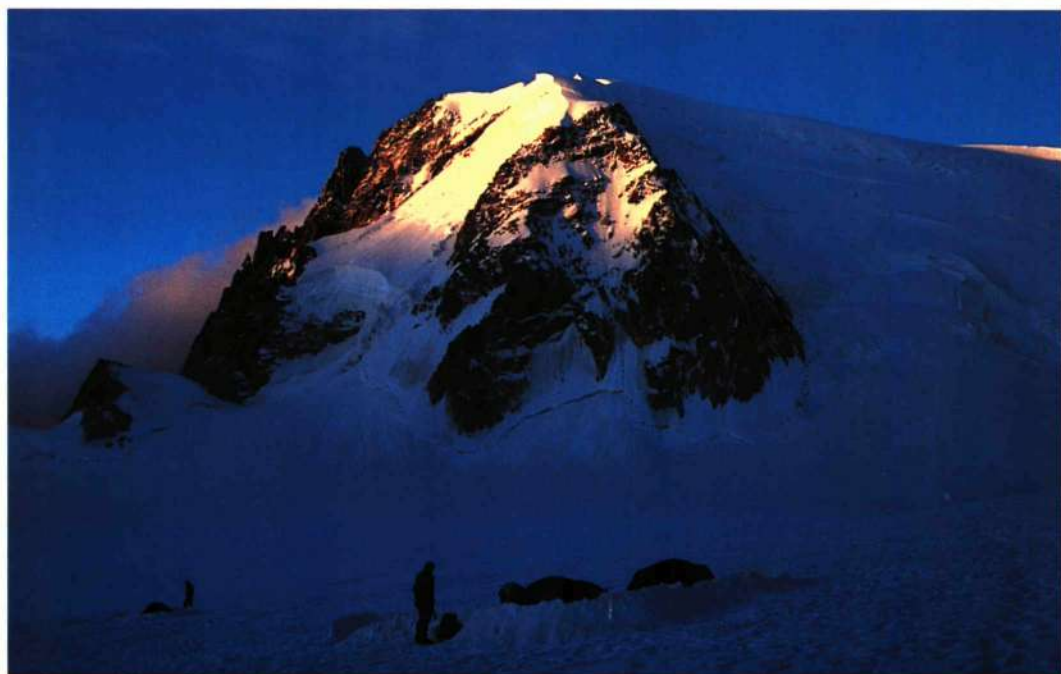

Lago Verde - Valle de Beni, zona de Courmayeur

Tunel de hielo de la Aiguille du Midi - Chamonix

PASEOS ASCENSI EN LOS

Glaciar del Valle Blanco, Chamonix

Findeln, pueblecito de la m

Arista de Midi - Plan - Chamonix

Y ONES ALPES

Matias Salazar

Montaña de Gornergrat en le valle de Zermatt

Glaciar de Envers du Plan, Chamonix