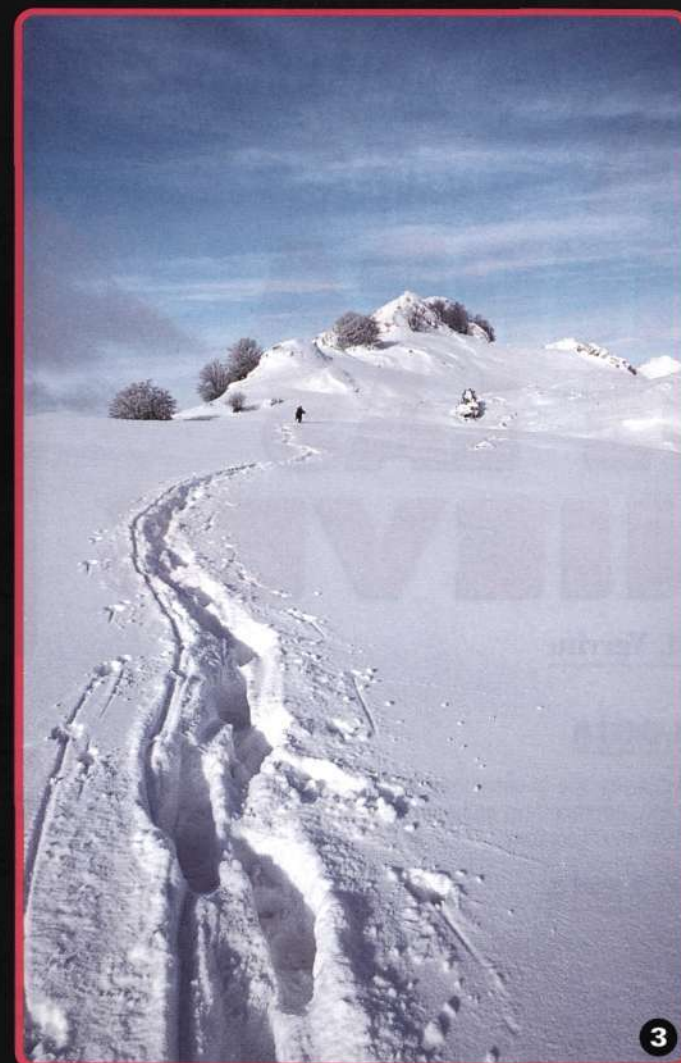

AITZGORRI-URBIA

SOL Y NIEBLAS

Fotos: José Agustín Gurruchaga

Estas imágenes están
sacadas entre Urbia y
Perusaroi, excepto la n^o 6
que está tomada en la
entrada de Kanal-haundi