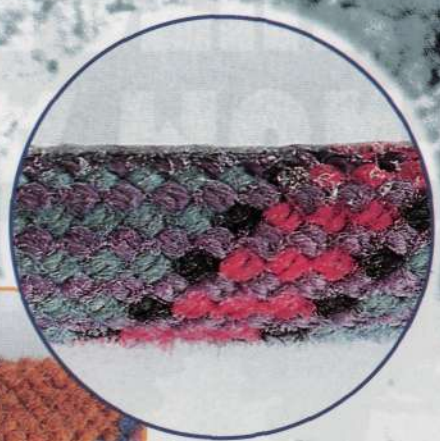

Altitud
 Aptdo. de Correos nº 21
 2015 ASTIGARRAGA
 (Guipuzcoa)

Para más información
 solicita catálogo a:

Carlos Logroño en "Vulgar Display Of Power" (8b+/c). Foto: Javier Cabrero

Flashlight
 10 mm

Stratos
 10,5 mm

Sella
 10,5 mm

Cuerda Edelweiss
 después de
 6.000 ciclos
 de abrasión.

Cuerda convencional
 después de
 6.000 ciclos
 de abrasión.

Pensadas
 para durar

UNA NUEVA VISIÓN DE LA MONTAÑA Y LA NATURALEZA

Grandes Espacios