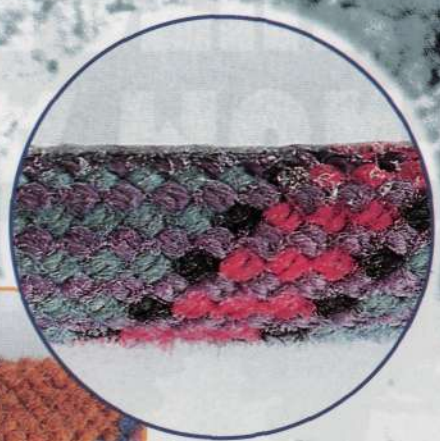

Stratos  
 10,5 mm

Sella  
 10,5 mm

Cuerda Edelweiss  
 después de  
 6.000 ciclos  
 de abrasión.

Cuerda convencional  
 después de  
 6.000 ciclos  
 de abrasión.

Pensadas  
 para durar